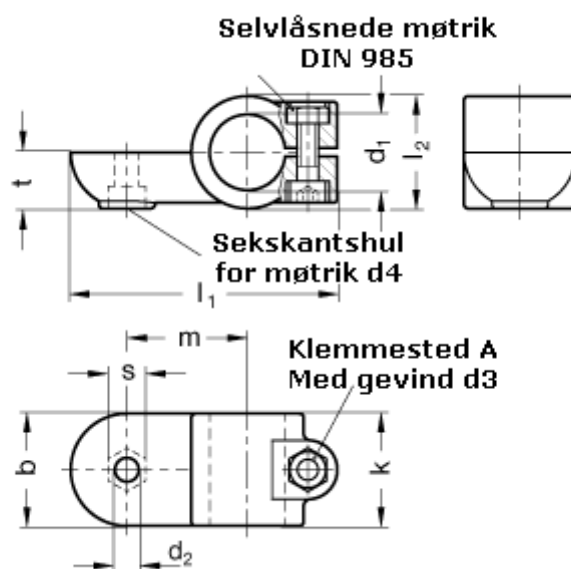

Varenummer: 20278B40IV2BL
Beskrivelse: E+G laskeforbindelse
GN278-B40-IV-2-BL

Mål

b = 65	m = 70
d1 = B40	s = 17.0
d2 = 10.5	t = 32.5
d3 = M10	
d4 = M10	
k = 65	
l1 = 148	
l2 = 65	